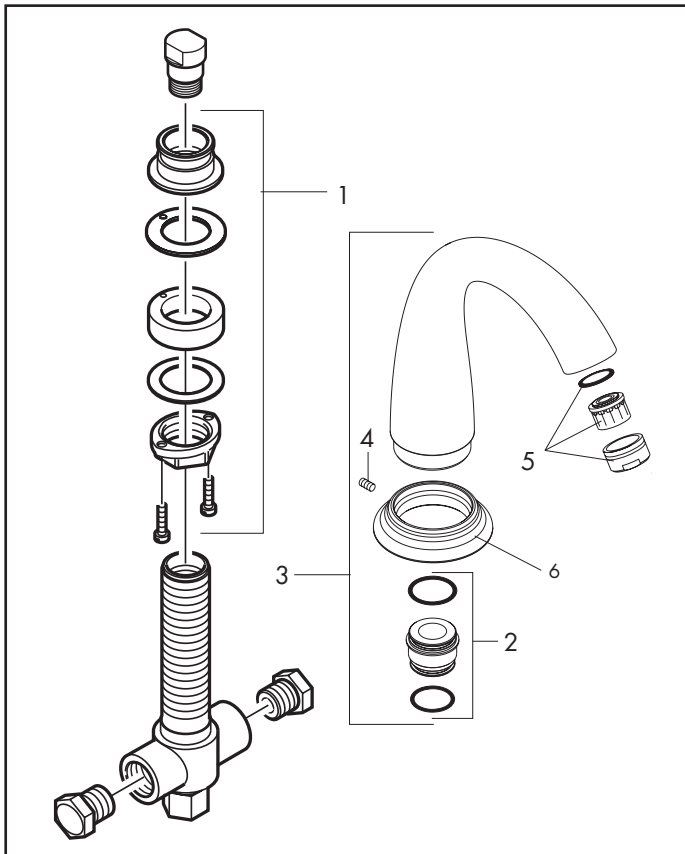

# Swing® C / Tango® C

Spout / Bec / Caño

10/06 - 12/08

06448xx0

10/06 - 12/08

06647xx0

Pos.	Description	Description	Denominación	No./Nr./N°	PG
1	fixing set	fixation cpl.	set de fijación completo	96080000	1 10
2	spout sealing ring	joint	junta	88512000	1 8
3	spout	bec	Cano	88604xx0	1 18*
4	screw	vis	tornillo	96029000	1 3
5	aerator	aérateur cpl.	aireador completo	13956xx0	1 3*
6	spout deco-ring	rosace pour bec	florón para caño	88735xx0	1 99
7	spout	bec	Caño	88605xx0	1 16*