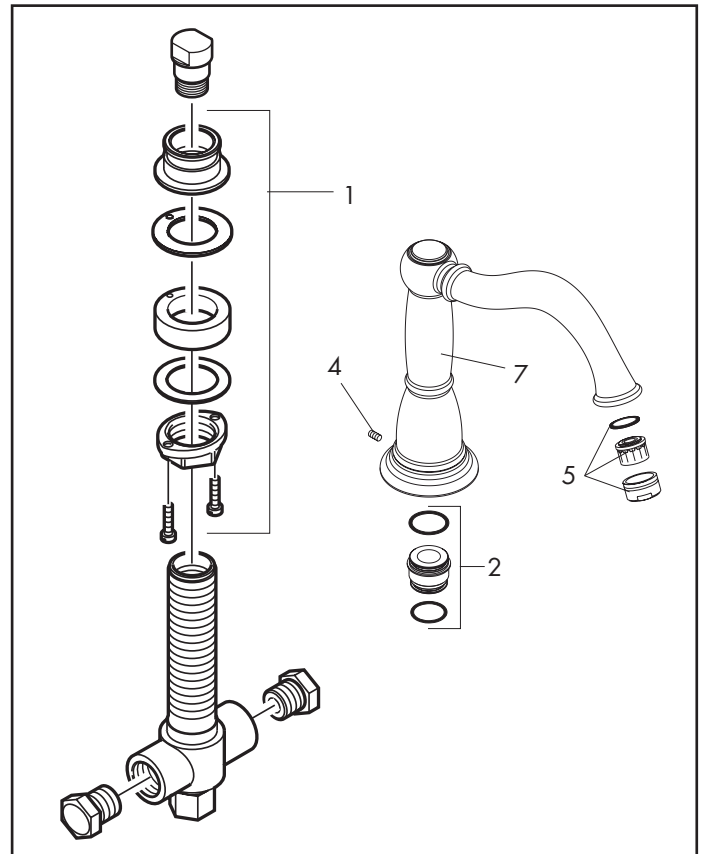

# Swing® C / Tango® C

Spout / Bec / Caño

10/06 - 12/08

06448xx0

10/06 - 12/08

06647xx0

Pos.	Description	Description	Denominación	No./Nr./N°	PG
1	fixing set	fixation cpl.	set de fijación completo	96080000	1 10
2	spout sealing ring	joint	junta	88512000	1 8
3	spout	bec	Cano	88604xx0	1 18*
4	screw	vis	tornillo	96029000	1 3
5	aerator	aérateur cpl.	aireador completo	13956xx0	1 3*
6	spout deco-ring	rosace pour bec	florón para caño	88735xx0	1 99
7	spout	bec	Caño	88605xx0	1 16*

**hansgrohe**

xx = Please see page 9.1 for finish codes / \*PG is for Chrome only. See the index for other finishes.  
 xx = Description des codes couleur page 9.1 / \*PG concerne Chromé seulement. Pour les autres, voir dans la liste des références.  
 xx = Para el código de acabados ver página 9.1 / \*La PG vale para Cromado solo. Ver el índice para las otras superficies.